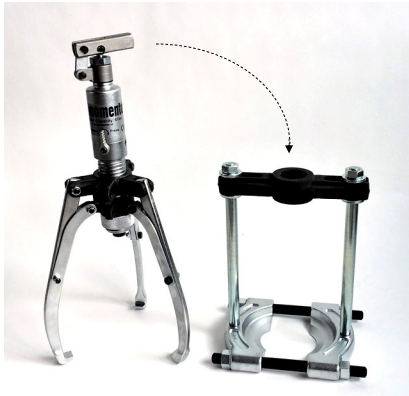

Knivavdragare

Tillbehör till hydraulisk avdragare

Öka användningsområdet för din hydrauliska avdragare.
- Komplettera med en knivavdragare!

Genom att flytta hydraulikenheten får du snabbt och enkelt 3 användbara avdragare.

- 1 Två- eller Tre-armad avdragare
- 2 Knivavdragare
- 3 Pinnavdragare (ok utan kniv)

Knivavdragare	Passar till avdragare	Max. Kap, ton	Endast kniv	A mm	B mm	C mm	D mm	E UNC	Vikt kg
P412	PME 400 PRE 403	4	YC9015	224	12 - 70	163	110 - 145	1/2" - 13	6,5
P612	PME 600	6	YC9025	255	28 - 150	260	115 - 220	5/8" - 11	10,5
P812	PME 800 PRE 803	8	YC9025	255	28 - 150	260	115 - 230	5/8" - 11	11,5
P1212	PME 1200 PRE1203	12	YC9035	298	20 - 200	360	140 - 310	3/4" - 10	20