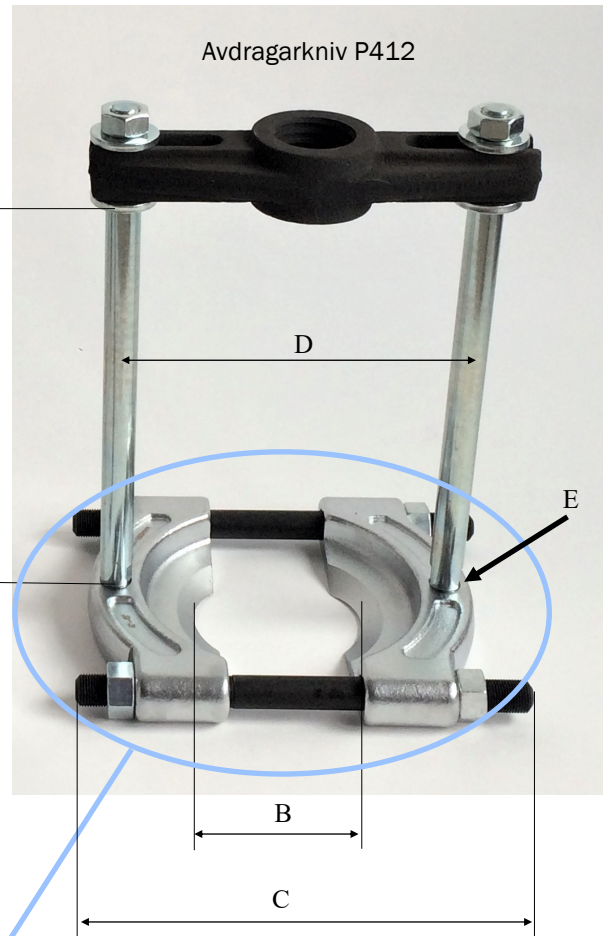

Knivavdragare

Tillbehör till hydraulisk avdragare

Öka användningsområdet för din hydrauliska avdragare.
- Komplettera med en knivavdragare!

Genom att flytta hydraulikenheten får du snabbt och enkelt 3 användbara avdragare.

- 1 Två- eller Tre-armad avdragare
- 2 Knivavdragare
- 3 Pinnavdragare (ok utan kniv)

Knivavdragare	Passar till avdragare	Max. Kap, ton	Endast kniv	A mm	B mm	C mm	D mm	E UNC	Vikt kg
P412	PME 400 PRE 403	4	YC9015	224	12 - 70	163	110 - 145	1/2" - 13	6,5
P612	PME 600	6	YC9025	255	28 - 150	260	115 - 220	5/8" - 11	10,5
P812	PME 800 PRE 803	8	YC9025	255	28 - 150	260	115 - 230	5/8" - 11	11,5
P1212	PME 1200 PRE1203	12	YC9035	298	20 - 200	360	140 - 310	3/4" - 10	20