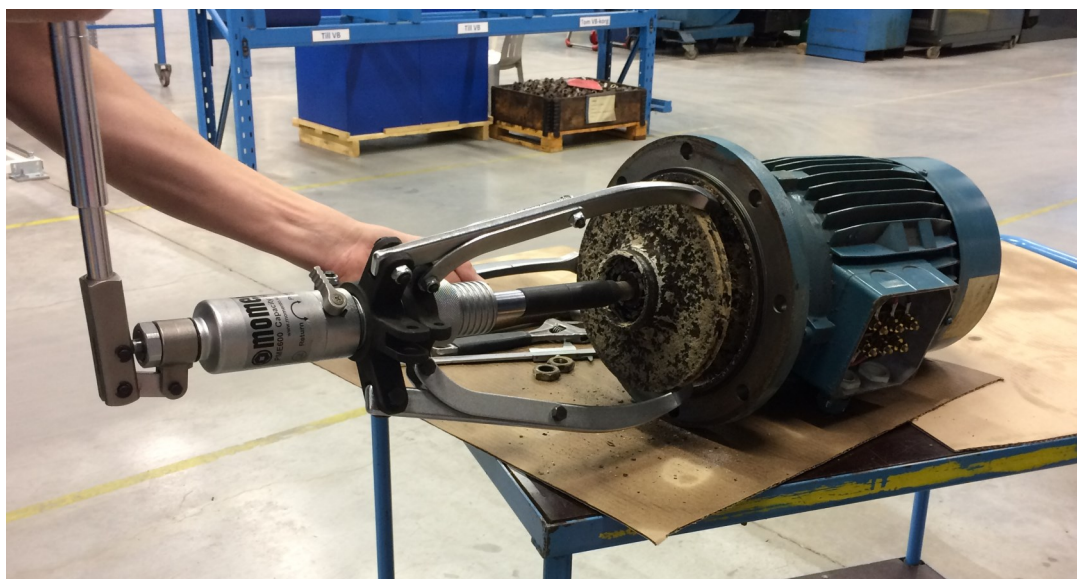

10

YEARS
ANNIVERSARY
2014-2024

Nu har vi 10-års priser på...

Momento Hydraulisk avdragare

6-ton kapacitet

PME 600   7 500:-   ord. 11 490:-

Priset är exkl. moms

Gäller t.o.m. 2024-07-12

Mer info om produkten—sök på vår hemsida

AB Torque Elite in Sweden

Box 14

642 21 FLEN

TORQUE **Elite**

Kungsvägen 68

642 34 FLEN

www.torque-elite.se

info@torque-elite.se

0157 - 660 60