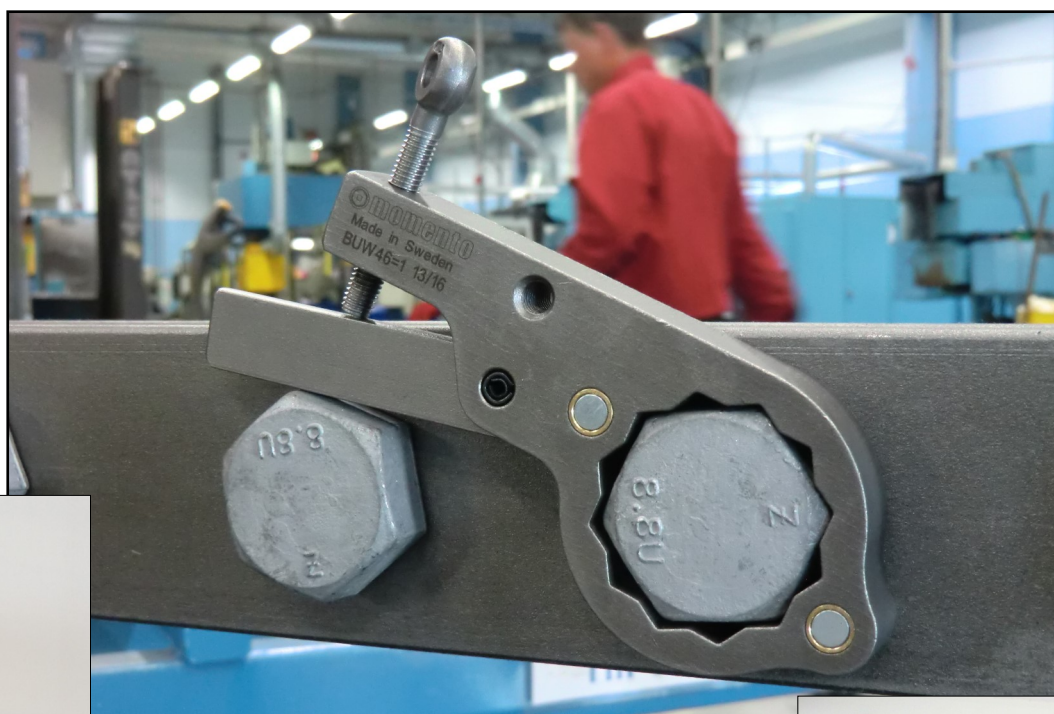

BUW Mothållsnyckel

BUW är en lika enkel som genial mothållsnyckel från Momento.

BUW är försedd med magneter som hjälper till att hålla den på plats. Mothållsnyckeln kan även säkras genom att trä en vajer genom öglan i skruven.