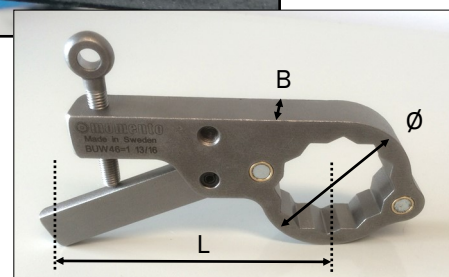

BUW Mothållsnyckel

BUW är en lika enkel som genial mothållsnyckel från Momento.

BUW är försedd med magneter som hjälper till att hålla den på plats. Mothållsnyckeln kan även säkras genom att trä en vajer genom öglan i skruven.

| Artikel | Nyckelvidd mm |
|----------------|---------------|
| BUW 30 | 30 |
| BUW 36 | 36 |
| BUW 41 | 41 |
| BUW 46=1 13/16 | 46 |
| BUW 50 | 50 |
| BUW 55 | 55 |
| BUW 60 | 60 |
| BUW 65=2 9/16 | 65 |
| BUW 70=2 3/4 | 70 |
| BUW 75 | 75 |
| BUW 80 | 80 |
| BUW 95=3 3/4 | 95 |

| L mm | Ø mm | B mm | Vikt kg |
|------|------|------|---------|
| 103 | 46 | 15 | 0,4 |
| 110 | 54 | 15 | 0,5 |
| 115 | 62 | 15 | 0,5 |
| 138 | 68 | 20 | 0,8 |
| 141 | 75 | 20 | 0,9 |
| 143 | 80 | 20 | 0,9 |
| 148 | 86 | 20 | 1,0 |
| 163 | 96 | 20 | 1,2 |
| 184 | 102 | 25 | 1,9 |
| 190 | 110 | 25 | 2,1 |
| 192 | 118 | 25 | 2,2 |
| 235 | 140 | 30 | 4,0 |