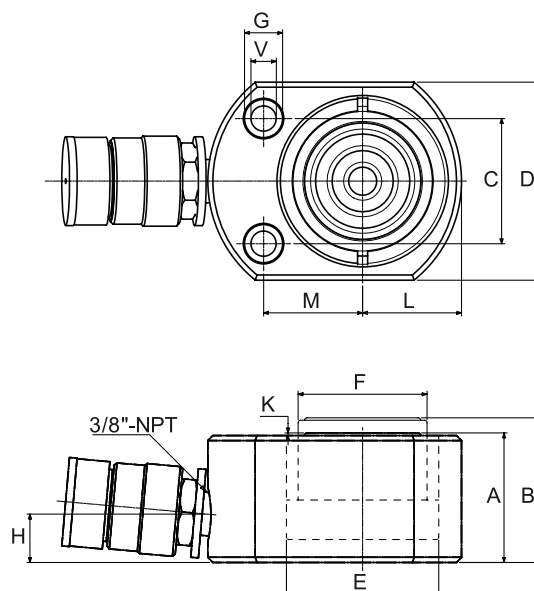

KOMPAKTA CYLINDRAR - NSCS

- Kapacitet från 10-100 ton.
- Kompakta universalcyllindrar med returfjäder.

Art.nr	Kapacitet (ton/kN)		Slaglängd (mm)	Kolvarea (cm ²)	Oljevolym (cm ³)	A (mm)	B (mm)	D (mm)	E Ø (mm)	F Ø (mm)	H (mm)	K (mm)	O Ø (mm)	P Ø (mm)	U (mm)	Vikt (kg)
NSCS101	10	101	38	14,4	55	88	126	78	42,8	38	17,5	5	M4	8	26	4,1
NSCS201	20	198	45	28,3	127	98	143	97	60	50,8	17,5	5	M5	9	39	5,0
NSCS302	30	309	62	44,2	274	117	179	107	75	63,5	19	3	M5	8	39	6,8
NSCS502	50	496	60	71	429	122	182	127	95	70	19	2	M5	8	39	10,9
NSCS1002	100	1002	58	143	830	141	199	165	135	92	19	1,5	M8	10	55	22,7

LÅGA CYLINDRAR - NSLS

- Kapacitet från 5-150 ton.
- Inbyggd returfjäder.

Art.nr	Kapacitet (ton/kN)		Slaglängd (mm)	Kolvarea (cm ²)	Oljevolym (cm ³)	A (mm)	B (mm)	C (mm)	D (mm)	E Ø (mm)	F Ø (mm)	G Ø (mm)	L (mm)	M (mm)	V Ø (mm)	Vikt (kg)
NSLS50	5	53	6	7,5	4,5	33	39	28,5	44	31	25,4	9,5	22	22	5,3	1,0
NSLS100	10	106	12	15,2	18	42	54	36,5	60	44	38	11	30	34	7,5	1,4
NSLS200	20	198	12	28,3	34	51	63	49,3	78	60	50,8	15	39	39	10	3,1
NSLS300	30	293	13	41,9	54	58	71	52,3	95	73	63,5	16	47,5	47,5	10	4,5
NSLS500	50	496	16	71	113	66	82	66,5	115	95	70	19	57,5	58	11	6,8
NSLS750	75	792	16	113	180	79	95	76,2	145	120	82,5	20,5	72,5	70	13,5	11,3
NSLS1000	100	1002	16	143	229	85	101	76,2	160	135	92	20,5	80	78	13,5	14,5
NSLS1500	150	1497	17	214	363	100	117	117	195	165	115	20,5	97,5	87	13,5	26,3

TELESKOPISKA CYLINDRAR - NSLS

- 2 steg ger lång slaglängd.
- Lastretur.
- Kapacitet: 10/5 ton och 20/10 ton.

VÅRA CYLINDRAR
KAN LEVERERAS MED
SNABBKOPPLING
SID 30

Måttskiss se sid 12, NSLS

Art.nr	Kapacitet (ton/kN)	Slaglängd (mm)	Kolvarea (cm ²)	Oljevolym (cm ³)	A (mm)	B (mm)	C (mm)	D (mm)	E Ø (mm)	F Ø (mm)	G Ø (mm)	L (mm)	M (mm)	V Ø (mm)	Vikt (kg)	
NSLS10-05	10/5	106/53	12+13	15,2/7,5	28	42	67	36,5	60	44/31	38/25	11	30	34	7,5	1,5
NSLS20-10	20/10	198/106	12+13	28,3/15,2	54	51	76	49,3	78	60/44	51/38	15	39	39	10	2,6