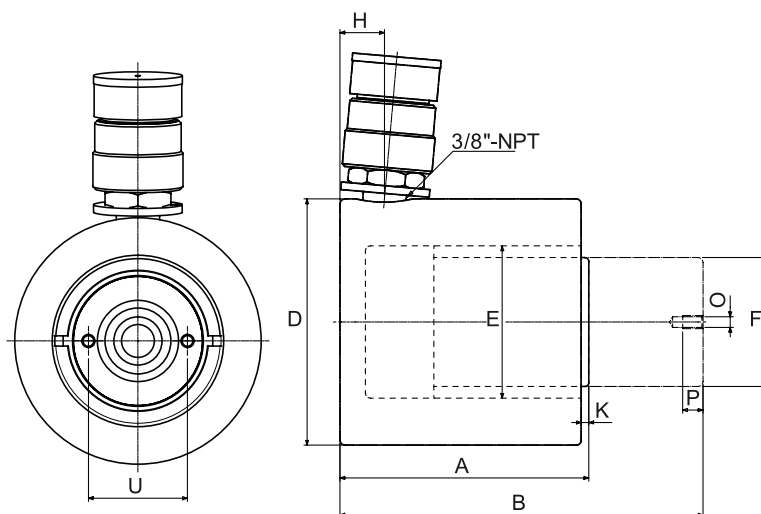

KOMPAKTA CYLINDRAR - NSCS

- Kapacitet från 10-100 ton.
- Kompakta universalcyllindrar med returfjäder.

Art.nr	Kapacitet (ton/kN)		Slaglängd (mm)	Kolvarea (cm ²)	Oljevolym (cm ³)	A (mm)	B (mm)	D (mm)	E Ø (mm)	F Ø (mm)	H (mm)	K (mm)	O Ø (mm)	P Ø (mm)	U (mm)	Vikt (kg)
NSCS101	10	101	38	14,4	55	88	126	78	42,8	38	17,5	5	M4	8	26	4,1
NSCS201	20	198	45	28,3	127	98	143	97	60	50,8	17,5	5	M5	9	39	5,0
NSCS302	30	309	62	44,2	274	117	179	107	75	63,5	19	3	M5	8	39	6,8
NSCS502	50	496	60	71	429	122	182	127	95	70	19	2	M5	8	39	10,9
NSCS1002	100	1002	58	143	830	141	199	165	135	92	19	1,5	M8	10	55	22,7

LÅGA CYLINDRAR - NSLS

- Kapacitet från 5-150 ton.
- Inbyggd returfjäder.

Art.nr	Kapacitet (ton/kN)		Slaglängd (mm)	Kolvarea (cm ²)	Oljevolym (cm ³)	A (mm)	B (mm)	C (mm)	D (mm)	E Ø (mm)	F Ø (mm)	G Ø (mm)	L (mm)	M (mm)	V Ø (mm)	Vikt (kg)
NSLS50	5	53	6	7,5	4,5	33	39	28,5	44	31	25,4	9,5	22	22	5,3	1,0
NSLS100	10	106	12	15,2	18	42	54	36,5	60	44	38	11	30	34	7,5	1,4
NSLS200	20	198	12	28,3	34	51	63	49,3	78	60	50,8	15	39	39	10	3,1
NSLS300	30	293	13	41,9	54	58	71	52,3	95	73	63,5	16	47,5	47,5	10	4,5
NSLS500	50	496	16	71	113	66	82	66,5	115	95	70	19	57,5	58	11	6,8
NSLS750	75	792	16	113	180	79	95	76,2	145	120	82,5	20,5	72,5	70	13,5	11,3
NSLS1000	100	1002	16	143	229	85	101	76,2	160	135	92	20,5	80	78	13,5	14,5
NSLS1500	150	1497	17	214	363	100	117	117	195	165	115	20,5	97,5	87	13,5	26,3

TELESKOPISKA CYLINDRAR - NSLS

- 2 steg ger lång slaglängd.
- Lastretur.
- Kapacitet: 10/5 ton och 20/10 ton.

VÅRA CYLINDRAR
KAN LEVERERAS MED
SNABBKOPPLING
SID 30

Måttskiss se sid 12, NSLS

Art.nr	Kapacitet (ton/kN)	Slaglängd (mm)	Kolvarea (cm ²)	Oljevolym (cm ³)	A (mm)	B (mm)	C (mm)	D (mm)	E Ø (mm)	F Ø (mm)	G Ø (mm)	L (mm)	M (mm)	V Ø (mm)	Vikt (kg)	
NSLS10-05	10/5	106/53	12+13	15,2/7,5	28	42	67	36,5	60	44/31	38/25	11	30	34	7,5	1,5
NSLS20-10	20/10	198/106	12+13	28,3/15,2	54	51	76	49,3	78	60/44	51/38	15	39	39	10	2,6